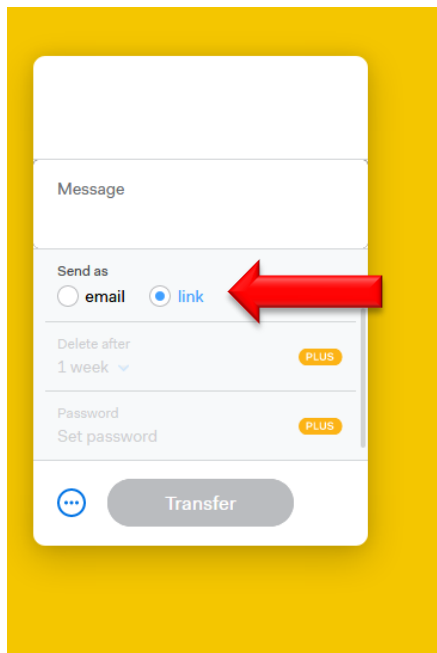

## Wetransfer -Link:

[www.wetransfer.com](http://www.wetransfer.com)

Wichtig fir de Concours Crème Fraîche ass et ee Wetransfer Link ze schécken an net ee Wetransfer per E-mail. Dofir mussen en Folgendes maachen :

An dann op « Transfer » klicken. Sou kritt een automatesch ee Link deen ee kann asetzen an den Umeldeformulaire vum Crème Fraîche.