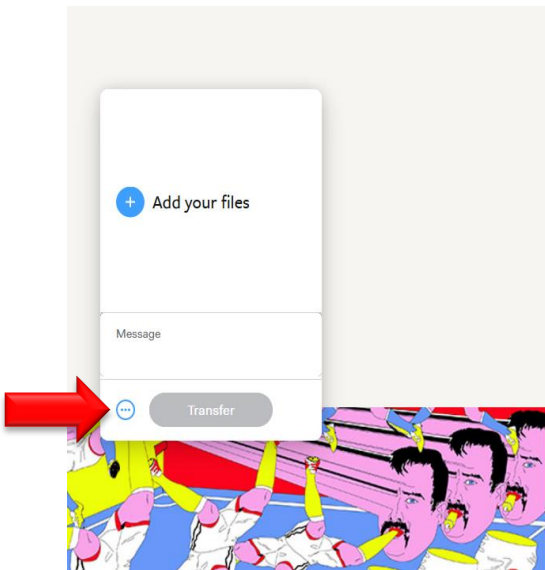

## Wetransfer -Link:

[www.wetransfer.com](http://www.wetransfer.com)

Wichtig fir de Concours Crème Fraîche ass et ee Wetransfer Link ze schécken an net ee Wetransfer per E-mail. Dofir mussen en Folgendes maachen :

An dann op « Transfer » klicken. Sou kritt een automatesch ee Link deen ee kann asetzen an den Umeldeformulaire vum Crème Fraîche.